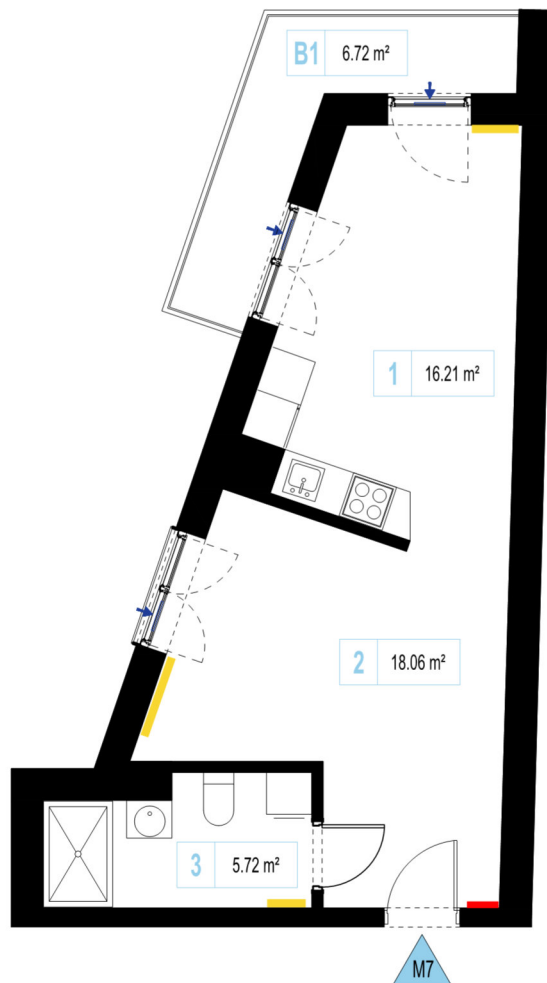

ALCHEMIK

MIESZKANIE 7 PIĘTRO I KLATKA B

SYMBOL	NAZWA	POWIERZCHNIA
1	Pokój z aneksem kuchennym	16.21 m ²
2	Pokój	18.06 m ²
3	Łazienka	5.72 m ²
RAZEM:		39.99 m²
B1	Balkon	6.72 m ²

LEGENDA

- grzejniki
- tablice elektryczne i teletechniczne
- nawietrzaki

skala 1:100

Wymiary pomieszczeń, powierzchnie podane są na podstawie projektu wykonawczego. W toku budowy mogą wystąpić zmiany w stosunku do stanu projektu.

Powierzchnie liczone wg Normy PN-ISO 9836:1997.

Wymiary obliczone są w świetle pionowych przegród w stanie wykończonym, przy uwzględnieniu tynków, okładzin o grubości 1,5 cm na poziomie podłogi.

Niniejsze informacje nie są ofertą w rozumieniu przepisów Kodeksu Cywilnego. Powierzchnie pomieszczeń mogą ulec zmianie.