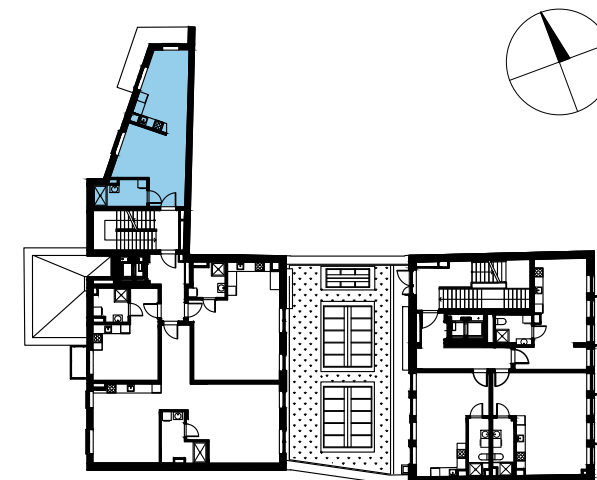

ALCHEMIK

MIESZKANIE 7 PIĘTRO I KLATKA B

SYMBOL	NAZWA	POWIERZCHNIA
1	Pokój z aneksem kuchennym	16.21 m ²
2	Pokój	18.06 m ²
3	Łazienka	5.72 m ²
RAZEM:		39.99 m²
B1	Balkon	6.72 m ²

LEGENDA

- grzejniki
- tablice elektryczne i teletechniczne
- nawietrzaki

skala 1:100

Wymiary pomieszczeń, powierzchnie podane są na podstawie projektu wykonawczego. W toku budowy mogą wystąpić zmiany w stosunku do stanu projektu.

Powierzchnie liczone wg Normy PN-ISO 9836:1997.

Wymiary obliczone są w świetle pionowych przegród w stanie wykończonym, przy uwzględnieniu tynków, okładzin o grubości 1,5 cm na poziomie podłogi.

Niniejsze informacje nie są ofertą w rozumieniu przepisów Kodeksu Cywilnego. Powierzchnie pomieszczeń mogą ulec zmianie.