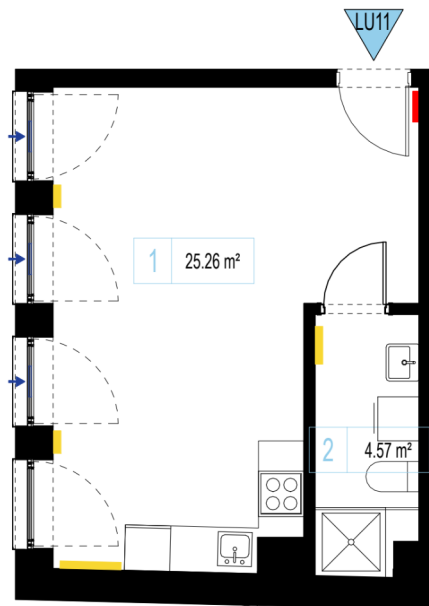

ALCHEMIK

LOKAL UŻYTKOWY 11 PIĘTRO IV KLATKA A

SYMBOL	NAZWA	POWIERZCHNIA
1	Pokój z aneksem kuchennym	25.26 m ²
2	Łazienka	4.57 m ²
RAZEM:		29.83 m²

LEGENDA

- grzejniki
- tablice elektryczne i teletechniczne
- nawietrzaki

skala 1:100

Wymiary pomieszczeń, powierzchnie podane są na podstawie projektu wykonawczego.

W toku budowy mogą wystąpić zmiany w stosunku do stanu projektu.

Powierzchnie liczone wg Normy PN-ISO 9836:1997.

Wymiary obliczone są w świetle pionowych przegród w stanie wykończonym, przy uwzględnieniu tynków, okładzin o grubości 1,5 cm na poziomie podłogi.

Niniejsze informacje nie są ofertą w rozumieniu przepisów Kodeksu Cywilnego. Powierzchnie pomieszczeń mogą ulec zmianie.