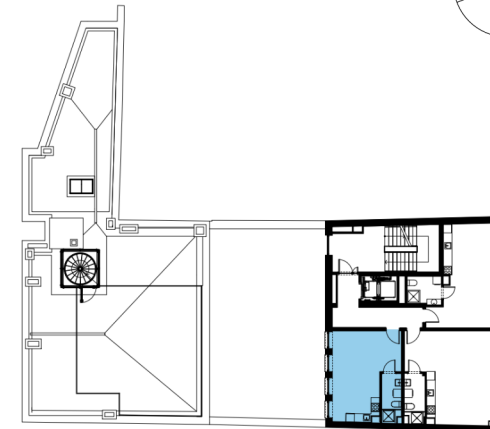

ALCHEMIK

LOKAL UŻYTKOWY 11 PIĘTRO IV KLATKA A

SYMBOL	NAZWA	POWIERZCHNIA
1	Pokój z aneksem kuchennym	25.26 m ²
2	Łazienka	4.57 m ²
RAZEM:		29.83 m²

LEGENDA

- grzejniki
- tablice elektryczne i teletechniczne
- nawietrzaki

skala 1:100

Wymiary pomieszczeń, powierzchnie podane są na podstawie projektu wykonawczego.

W toku budowy mogą wystąpić zmiany w stosunku do stanu projektu.

Powierzchnie liczone wg Normy PN-ISO 9836:1997.

Wymiary obliczone są w świetle pionowych przegród w stanie wykończonym, przy uwzględnieniu tynków, okładzin o grubości 1,5 cm na poziomie podłogi.

Niniejsze informacje nie są ofertą w rozumieniu przepisów Kodeksu Cywilnego. Powierzchnie pomieszczeń mogą ulec zmianie.